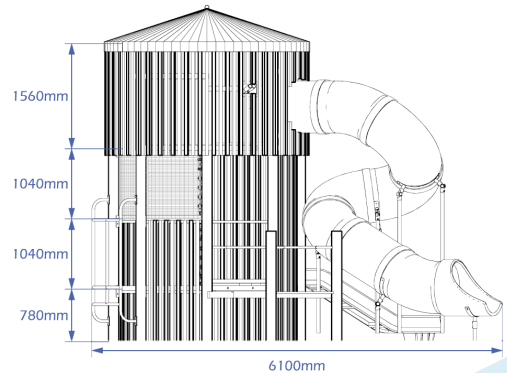

## Water Tower

## Water Tower

**LEFT HAND SIDE VIEW**

**RIGHT HAND SIDE VIEW**

**FRONT VIEW**

**Playco Equipment Limited**  
**P 0800 76 46 76** +64 9 412 2247  
**F +64 9 412 2248**

PO Box 548 Kumeu 0841 Auckland New Zealand  
**W [www.playco.co.nz](http://www.playco.co.nz)**