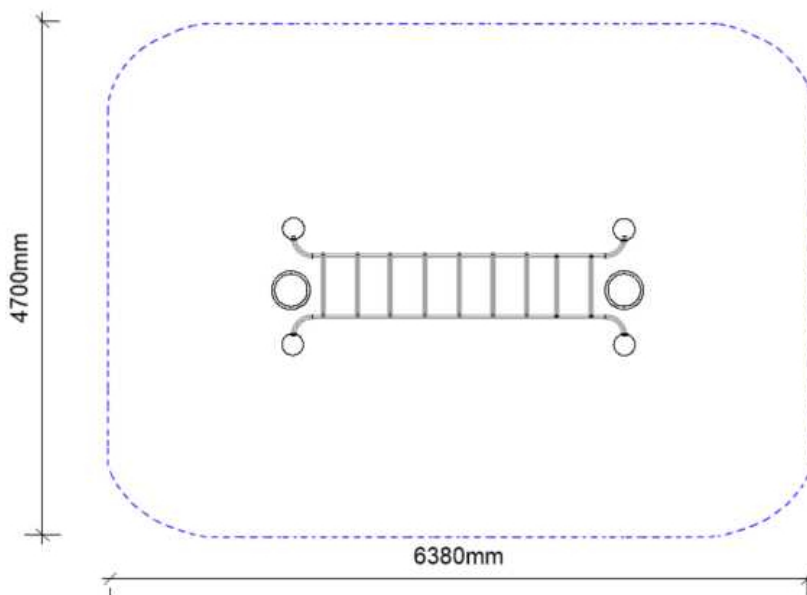

### THL 3000

Timber Horizontal Ladder

Capacity **1**  
Activities **1**

Max Fall Height	Fall Space Perimeter	Fall space Area
<b>2.4m</b>	<b>26.2m</b>	<b>40m<sup>2</sup></b>

**Fitness Value**  
**STAMINA; STRENGTH;**  
**Upper Body**  
**Shoulders**  
**Arms**  
**Abdominal**