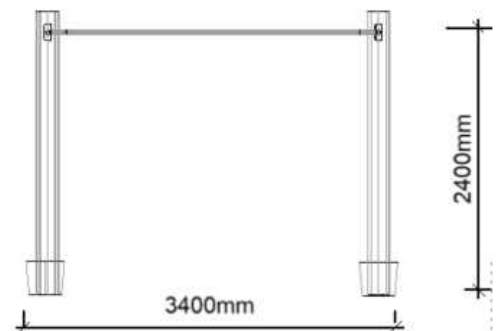

### THL 3000

Timber Horizontal Ladder

Capacity **1**  
Activities **1**

Max Fall Height	Fall Space Perimeter	Fall space Area
<b>2.4m</b>	<b>26.2m</b>	<b>40m<sup>2</sup></b>

**Fitness Value**  
**STAMINA; STRENGTH;**  
**Upper Body**  
**Shoulders**  
**Arms**  
**Abdominal**