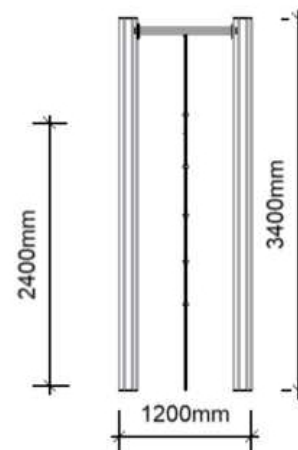

### TRC1000

Timber Rope Climb

Capacity **1**  
Activities **1**

| Max Fall Height | Fall Space Perimeter | Fall space Area        |
|-----------------|----------------------|------------------------|
| <b>2.4m</b>     | <b>19.6m</b>         | <b>24m<sup>2</sup></b> |

#### Fitness Value

**STAMINA; STRENGTH;  
CONFIDENCE:**  
Upper Body  
Arms  
Legs

**Playco Equipment Limited**

**P** 0800 76 46 76 +64 9 412 2247

**F** +64 9 412 2248

PO Box 548 Kumeu 0841 Auckland New Zealand