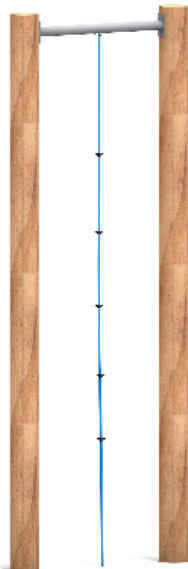

### TRC1000

Timber Rope Climb

Capacity **1**  
Activities **1**

| Max Fall Height | Fall Space Perimeter | Fall space Area        |
|-----------------|----------------------|------------------------|
| <b>2.4m</b>     | <b>19.6m</b>         | <b>24m<sup>2</sup></b> |

#### Fitness Value

**STAMINA; STRENGTH;  
CONFIDENCE:**  
Upper Body  
Arms  
Legs

**Playco Equipment Limited**

**P** 0800 76 46 76 +64 9 412 2247

**F** +64 9 412 2248

PO Box 548 Kumeu 0841 Auckland New Zealand