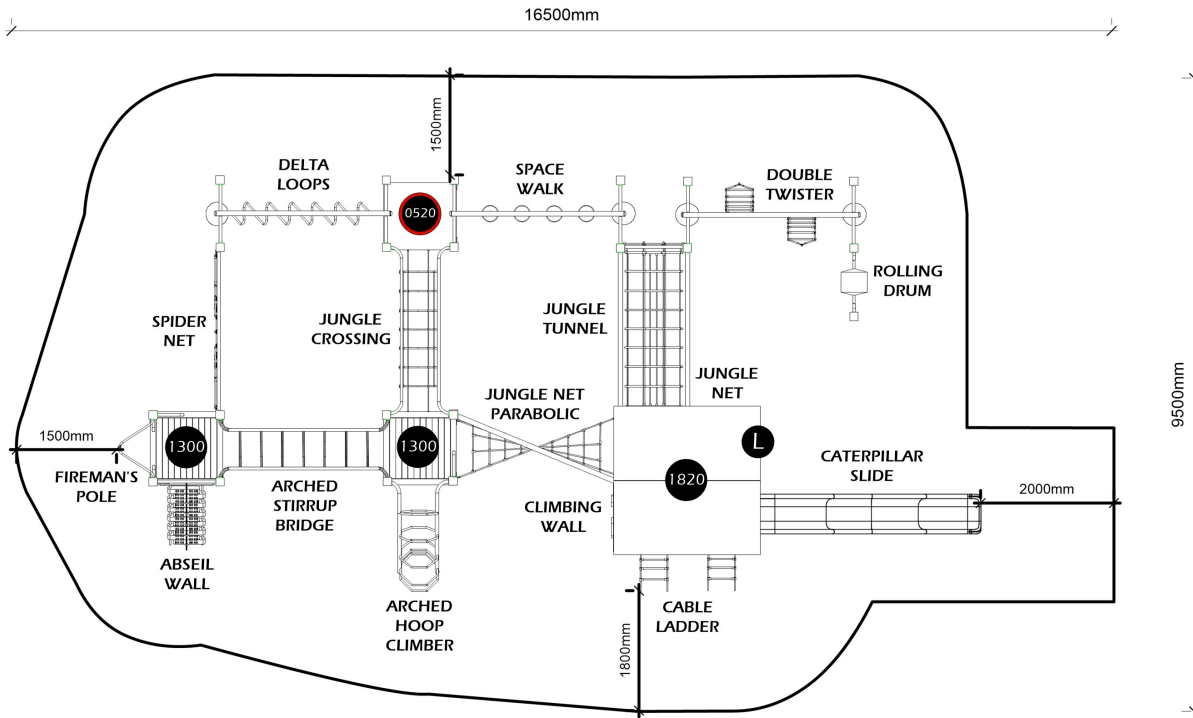

## JUN212

Junior  
**5-8**  
Years

Middle  
**8-10**  
Years

INSTALL TIME	CUBIC METERAGE - LCL
<b>33hrs</b>	<b>13.5</b>

Max Fall Height	Fall Space Perimeter	Fall space Area
<b>2.1m</b>	<b>52m</b>	<b>157m<sup>2</sup></b>