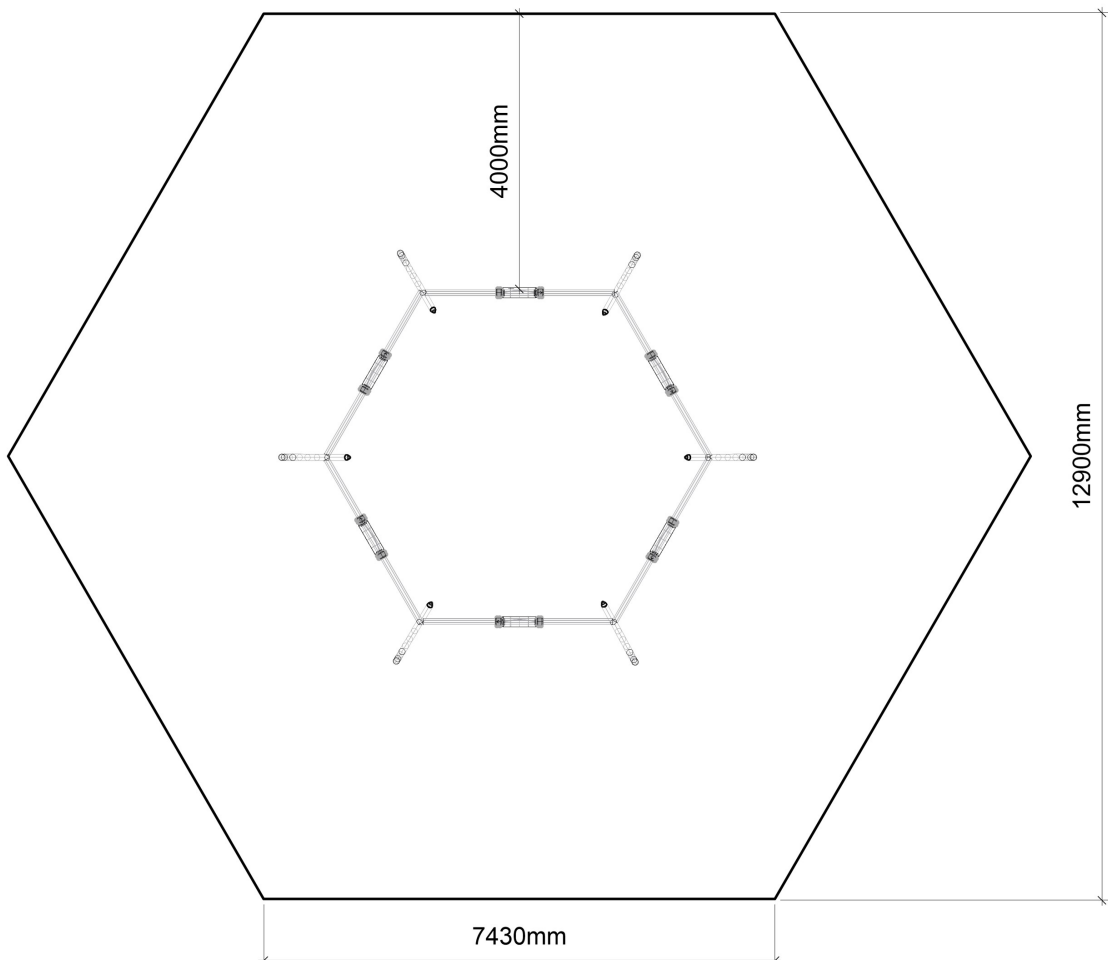

## Kryptonite Hexagonal

### Hexagonal

INSTALL TIME	CUBIC METERAGE - LCL
<b>10hrs</b>	<b>1.5</b>

Fall Space Perimeter	Fall space Area
<b>45m</b>	<b>142m<sup>2</sup></b>

Play Value
Swinging - <b>6</b>

FALLING SPACE
—