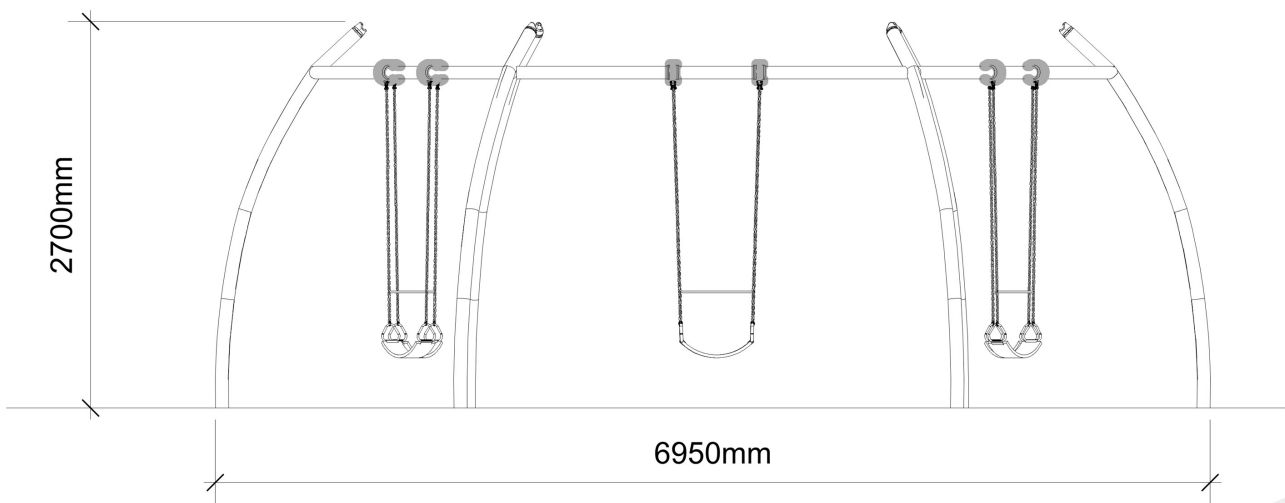

## Kryptonite Hexagonal

### Hexagonal

INSTALL TIME	CUBIC METERAGE - LCL
<b>10hrs</b>	<b>1.5</b>

Fall Space Perimeter	Fall space Area
<b>45m</b>	<b>142m<sup>2</sup></b>

Play Value
Swinging - <b>6</b>

FALLING SPACE
—