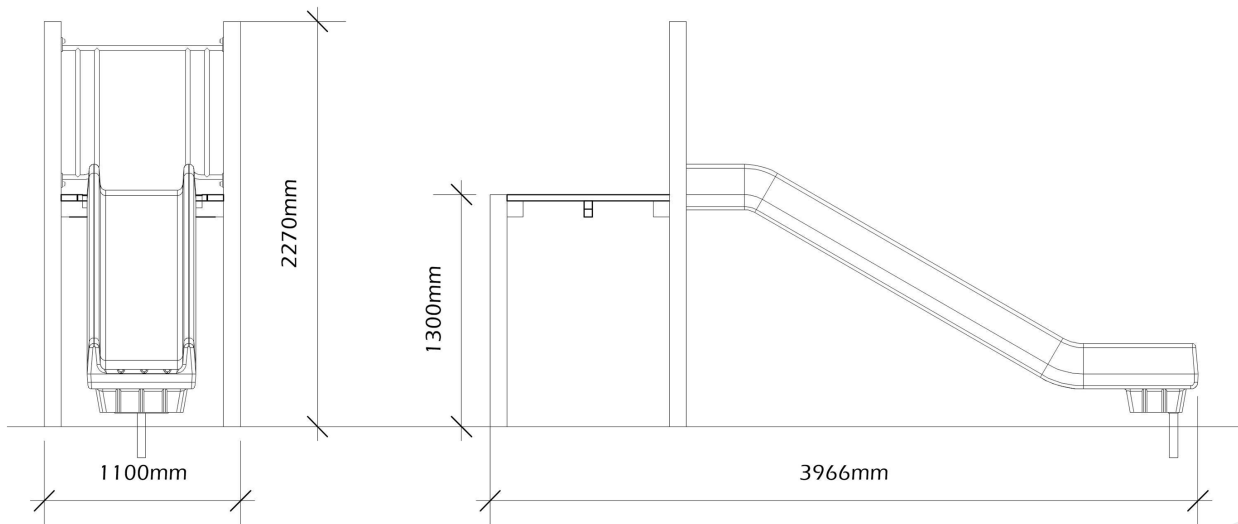

## Slide Straight

### 1300mm

### 1300mm

INSTALL TIME	CUBIC METERAGE - LCL
<b>5hrs</b>	<b>1.5</b>

Fall Space Perimeter	Fall space Area
<b>21m</b>	<b>24m<sup>2</sup></b>

Play Value
Sliding - <b>1</b>

FALLING SPACE
—