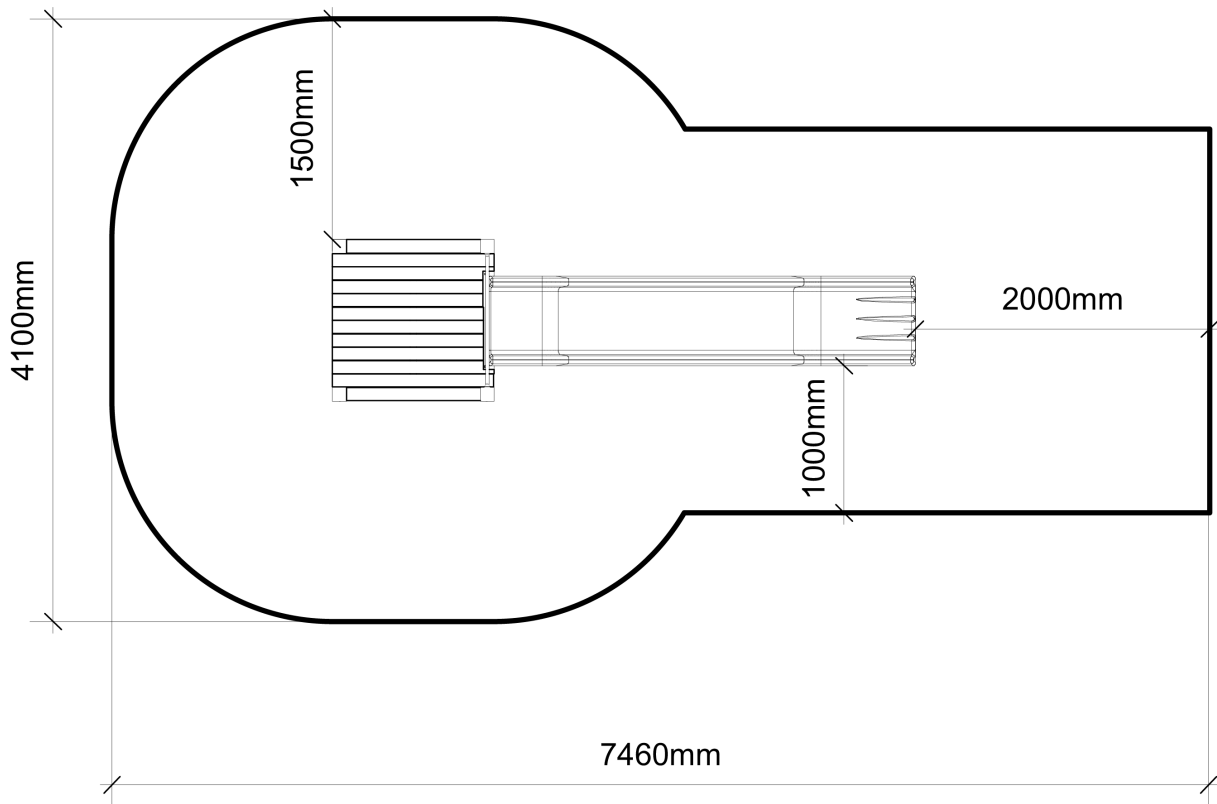

## Slide Straight

### 1300mm

### 1300mm

INSTALL TIME	CUBIC METERAGE - LCL
<b>5hrs</b>	<b>1.5</b>

Fall Space Perimeter	Fall space Area
<b>21m</b>	<b>24m<sup>2</sup></b>

Play Value
Sliding - <b>1</b>

FALLING SPACE
—