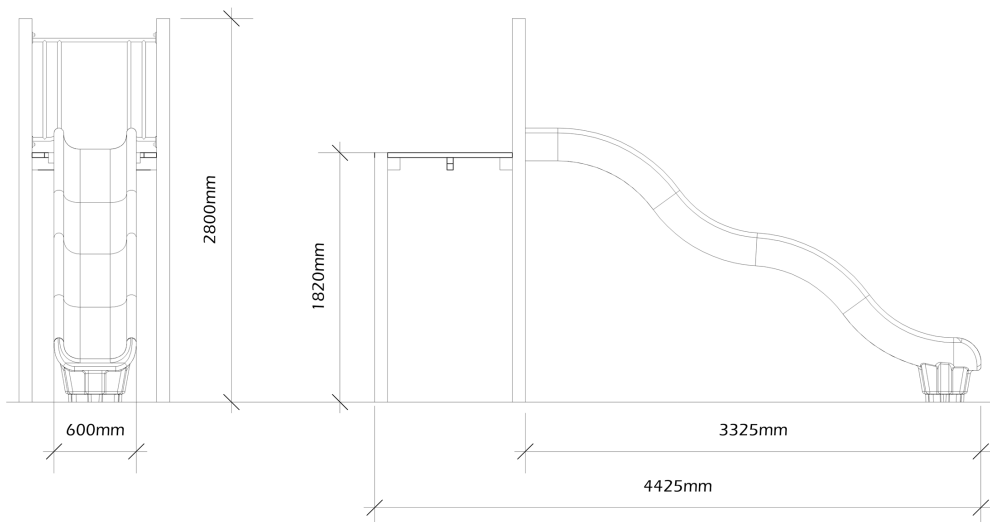

# Datasheet

Wave Slide

1820mm

### 1820mm

INSTALL TIME	CUBIC METERAGE - LCL
<b>5hrs</b>	<b>1.5</b>

Fall Space Perimeter	Fall space Area
<b>26m</b>	<b>40m<sup>2</sup></b>

Play Value
Sliding - <b>1</b>

FALLING SPACE
—