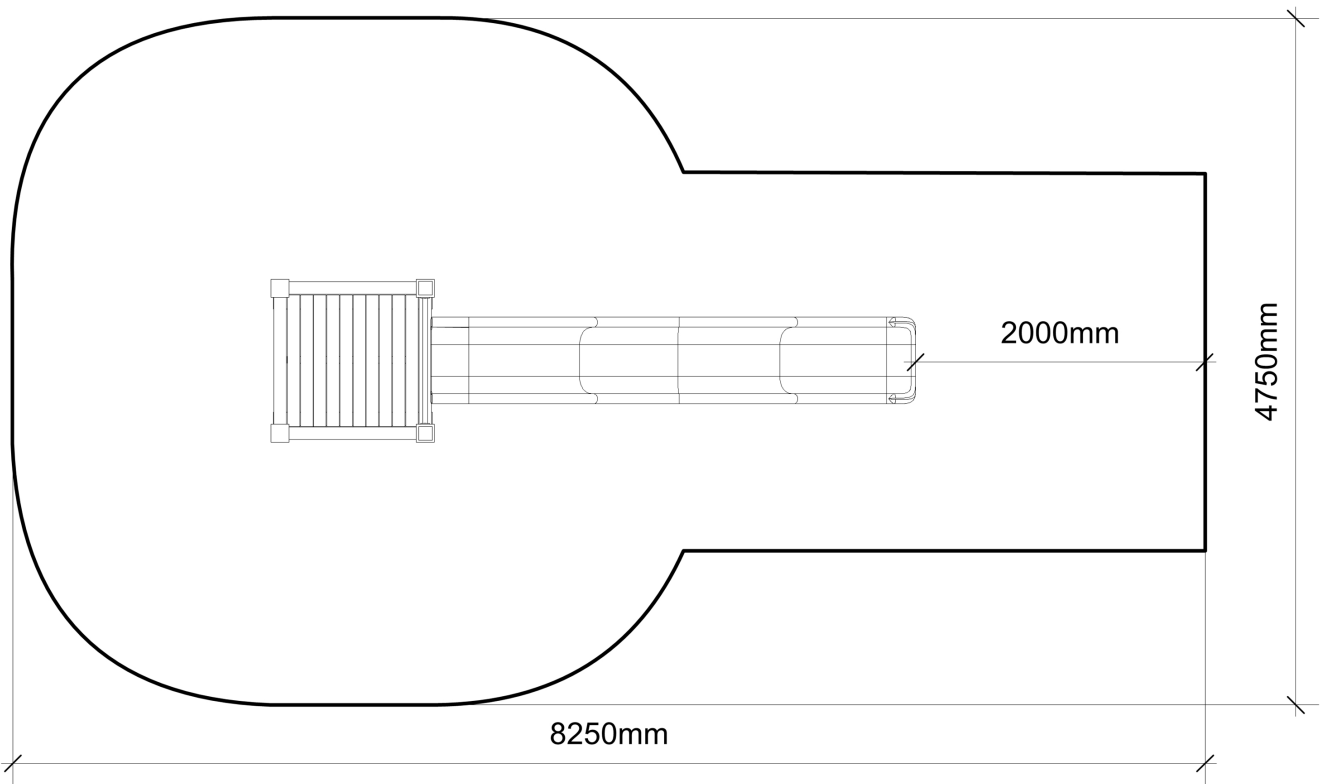

# Datasheet

Wave Slide

1820mm

### 1820mm

INSTALL TIME	CUBIC METERAGE - LCL
<b>5hrs</b>	<b>1.5</b>

Fall Space Perimeter	Fall space Area
<b>26m</b>	<b>40m<sup>2</sup></b>

Play Value
Sliding - <b>1</b>

FALLING SPACE
—