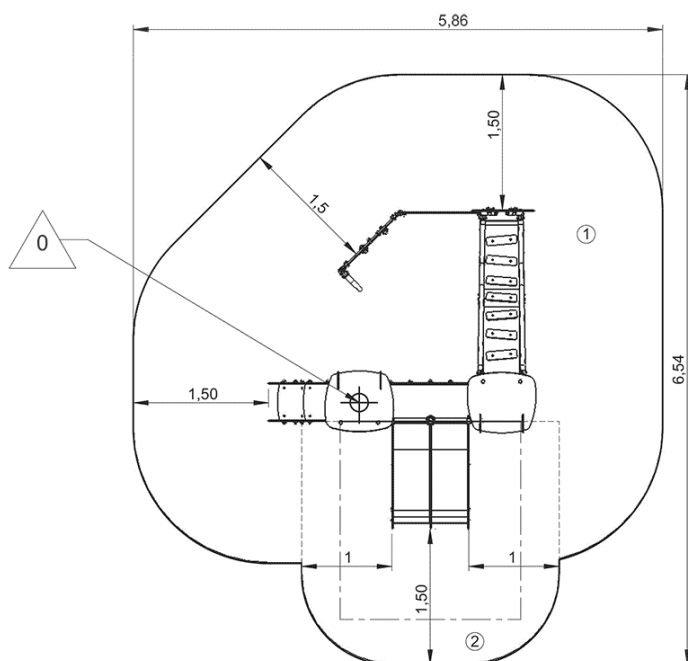

x3

- ① Panneau Silhouette
- ② Panneau Haut Maisonnette
- ③ Platform HT: 0.6m
- ④ Accès Petite enfance
- ⑤ ESCALIER DIABOLO PETITE ENFANCE
- ⑥ Toboggan double

Installation of equipment

Impact area =

- Impact area
- Free space

1	0,6m	23,5m ²
2	1m	7,5m ²

2

08h00

0.38m³

31m²

308kg

15kg

Proludic