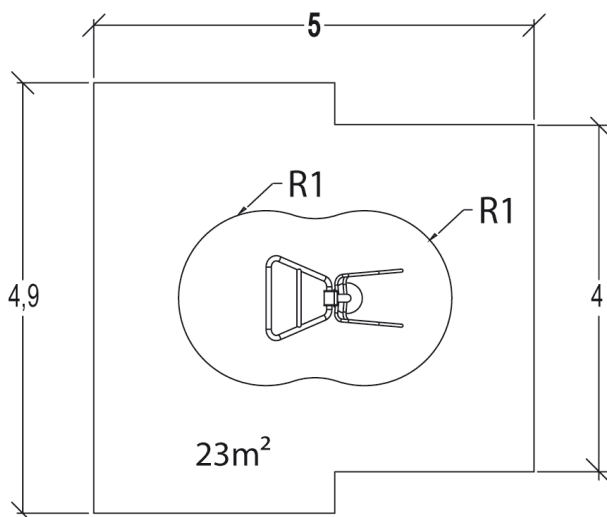

# Chin-up & dip

R37-UBX-224B

14+

1

1,21m

1 = 1,57m 2 = 0,97m 3 = 2,1m