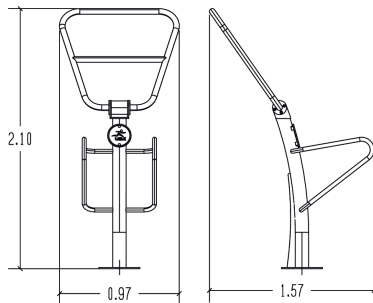

# Chin-up & dip

R37-UBX-224B

14+

1

1,21m

1 = 1,57m 2 = 0,97m 3 = 2,1m