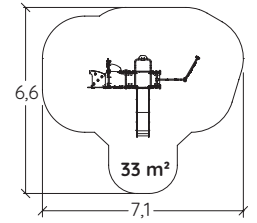

2,72 m

20

**J2538-M**

6+

3 m

28

6 +

3 m

## Big Tawny Owl

J4061

2 +

1,80 m

16