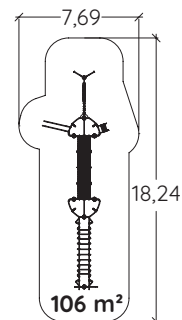

2,72 m

20

**J2538-M**

6+

3 m

28

6 +

3 m

### J2579-M

6 +

1,95 m

24

Stainless steel

Painted metal posts

**J2587-M**

6 +

2,87 m

28

**J2535-M**

8 +

2,40 m

14

**J2584-M**

8 +