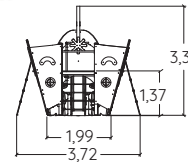

## Keo Stern & Bow

4 +

1,37 m

30

J2755-M