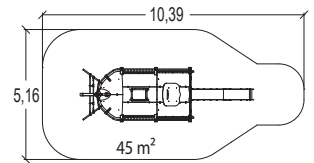

### Shrimper

J1958

3 +

1,37 m

17