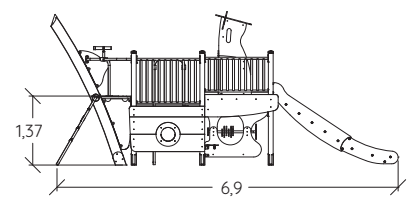

### Shrimper

J1958

3 +

1,37 m

17