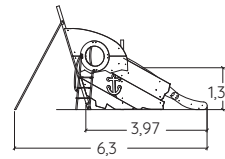

Keo Bow

4 +

1,37 m

15

J2751-M