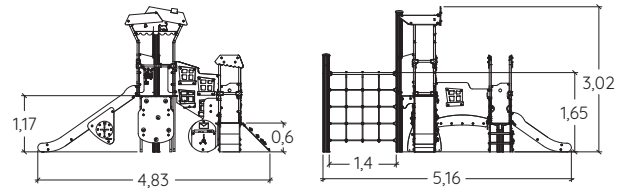

J38603

2+

1,80 m

30