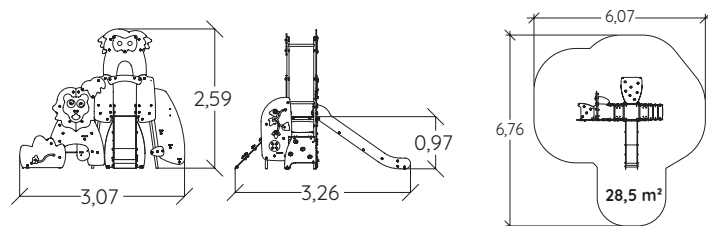

## Leo and the Tawny Owl

J4031®

2+

1 m

12