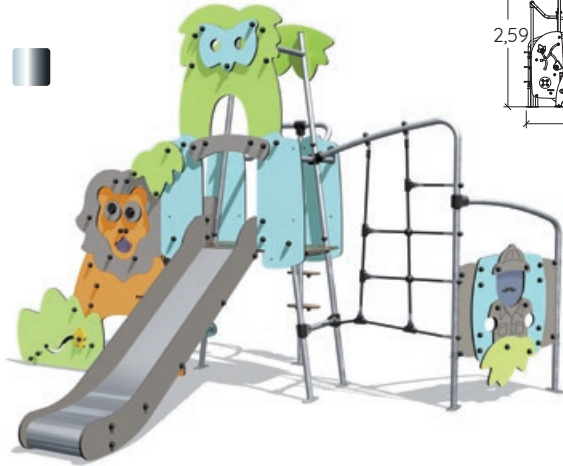

Big Tawny Owl

J4061