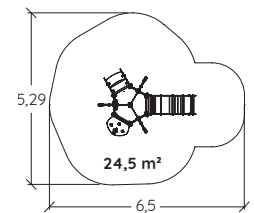

1 - 8

0,20 m

6

Dragster

J3601

Spoky

J3602

2 - 6

1 m

10

Rocket

J4052

2 +

1 m

10

Rocketship

J4062

2 +

1,80 m

16