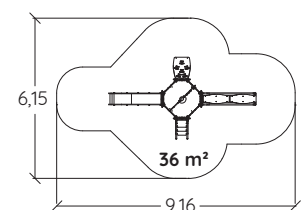

Drawbridge

J2605

2 - 6

0,60 m

6

J38402

2 - 10

1 m

12

J2656-M

2 +

1,17 m

12