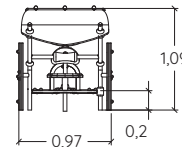

1 - 8

0,20 m

6

Dragster

J3601