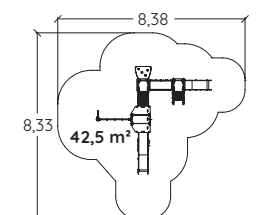

J38301

2 +

1,17 m

15

J38304

2 +

1,80 m

18

J38303

2 +

1,80 m

30