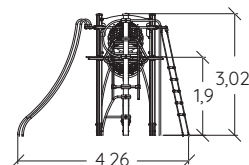

### J2579-M

6 +

1,95 m

24

Stainless steel

Painted metal posts

**J2587-M**

6 +

2,87 m

28

**J2535-M**

8 +

2,40 m

14

**J2584-M**

8 +