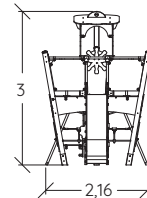

### Shrimper

J1958

3 +

1,37 m

17