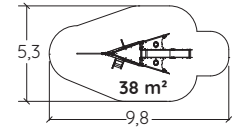

Keo Bow

4 +

1,37 m

15

J2751-M