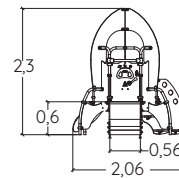

1 - 8

0,20 m

6

Dragster

J3601

Spoky

J3602

2 - 6

1 m

10

Rocket

J4052

2 +

1 m

10

Rocketship

J4062

2 +

1,80 m

16