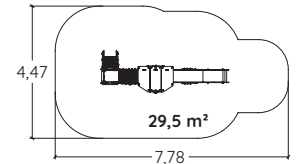

J38301

2 +

1,17 m

15

J38304

2 +

1,80 m

18

J38303

2 +

1,80 m

30