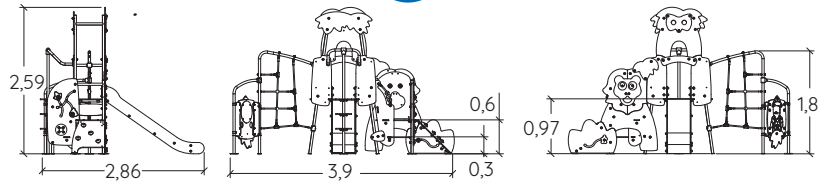

Big Tawny Owl

J4061