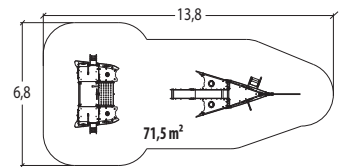

## Keo Stern & Bow

4 +

1,37 m

30

J2755-M