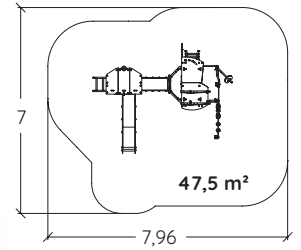

J38352

3+

2,60 m

22