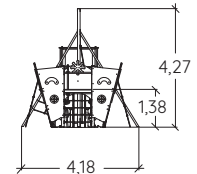

The Keo Shipwreck

4 +

2,20 m

40

J2750-M