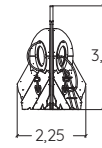

Keo Bow

4 +

1,37 m

15

J2751-M