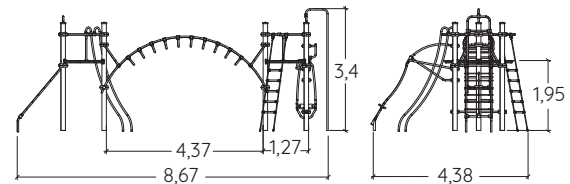

### J2537-M

6 +      2,40 m      17

Stainless steel

Painted metal posts

**J2586-M**

6 +

2,87 m

18

**J2536-M**

6 +

2,40 m

19

J2583-M

6 +

2,20 m

18