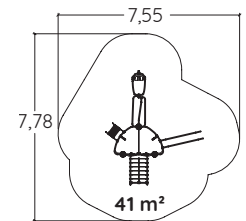

J2541-M

6 +

1,95 m

14

6 +

2,50 m

12