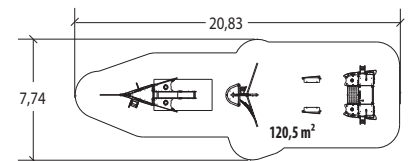

The Keo Shipwreck

4 +

2,20 m

40

J2750-M