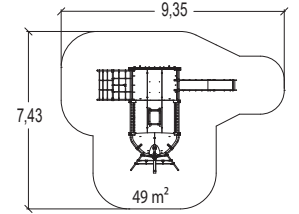

### Trawler

J1956

3 +

1,37 m

17