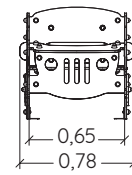

2 - 6

0,35 m

4

Suspension Bridge
J2613