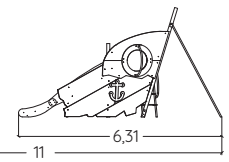

## Keo Stern & Bow

4 +

1,37 m

30

J2755-M