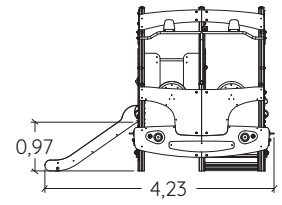

## Recycling Truck

J2684

2+

1,37 m

20