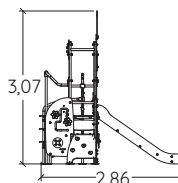

1 - 8

0,20 m

6

Dragster

J3601

Spoky

J3602

2 - 6

1 m

10

Rocket

J4052

2 +

1 m

10

Rocketship

J4062

2 +

1,80 m

16