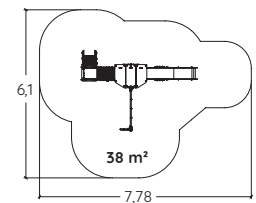

J38301

2 +

1,17 m

15

J38304

2 +

1,80 m

18

J38303

2 +

1,80 m

30